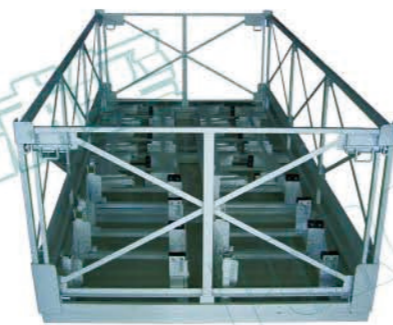

汽车天窗玻璃存放架

汽车天窗装饰件存放架

汽车配件专用搬运车

托架

缸体架

气罐运输车

玻璃架

发动机架

牵引台车

牵引台车

专用堆垛架

柔性组合系列 Flexible Combination

适用于为汽车、电子、机械制造、商业物流配送、烟草、农场、化工、医药等行业提供柔性单元生产线、积木型流水线、柔性仓储设备、物料配送设备、工业自动化设备以及其它根据实地改善需要设计的专用设备与技术服务，生产革新及现场改善方案。

可根据自己的工位状况自行设计和制造产品。很强的柔性化，通过简单的的设计，精益物料处理系统的生产具有良好的柔性，它允许你根据自己的特殊需要来设计、建造和调整。

柔性产品系统任何人都可以设计和安装、可以设计成任意尺寸，同时非常轻巧和易于搬运。