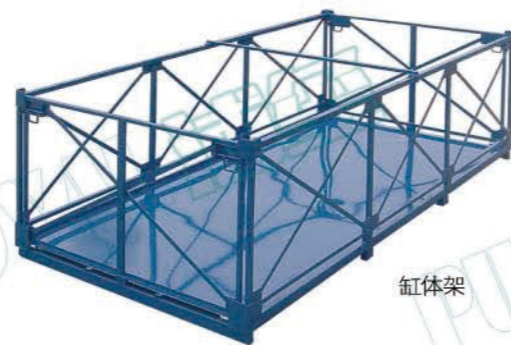

汽车天窗玻璃存放架

汽车天窗装饰件存放架

汽车配件专用搬运车

托架

缸体架

气罐运输车

玻璃架

发动机架

牵引台车

牵引台车

专用堆垛架

柔性组合系列 Flexible Combination

适用于为汽车、电子、机械制造、商业物流配送、烟草、农场、化工、医药等行业提供柔性单元生产线、积木型流水线、柔性仓储设备、物料配送设备、工业自动化设备以及其它根据实地改善需要设计的专用设备与技术服务，生产革新及现场改善方案。

可根据自己的工位状况自行设计和制造产品。很强的柔性化，通过简单的的设计，精益物料处理系统的生产具有良好的柔性，它允许你根据自己的特殊需要来设计、建造和调整。

柔性产品系统任何人都可以设计和安装、可以设计成任意尺寸，同时非常轻巧和易于搬运。