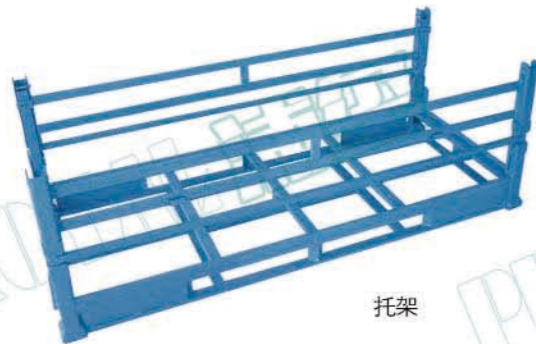

汽车天窗玻璃存放架

汽车天窗装饰件存放架

汽车配件专用搬运车

托架

缸体架

气罐运输车

玻璃架

发动机架

牵引台车

牵引台车

专用堆垛架

柔性组合系列 Flexible Combination

适用于为汽车、电子、机械制造、商业物流配送、烟草、农场、化工、医药等行业提供柔性单元生产线、积木型流水线、柔性仓储设备、物料配送设备、工业自动化设备以及其它根据实地改善需要设计的专用设备与技术服务，生产革新及现场改善方案。

可根据自己的工位状况自行设计和制造产品。很强的柔性化，通过简单的的设计，精益物料处理系统的生产具有良好的柔性，它允许你根据自己的特殊需要来设计、建造和调整。

柔性产品系统任何人都可以设计和安装、可以设计成任意尺寸，同时非常轻巧和易于搬运。