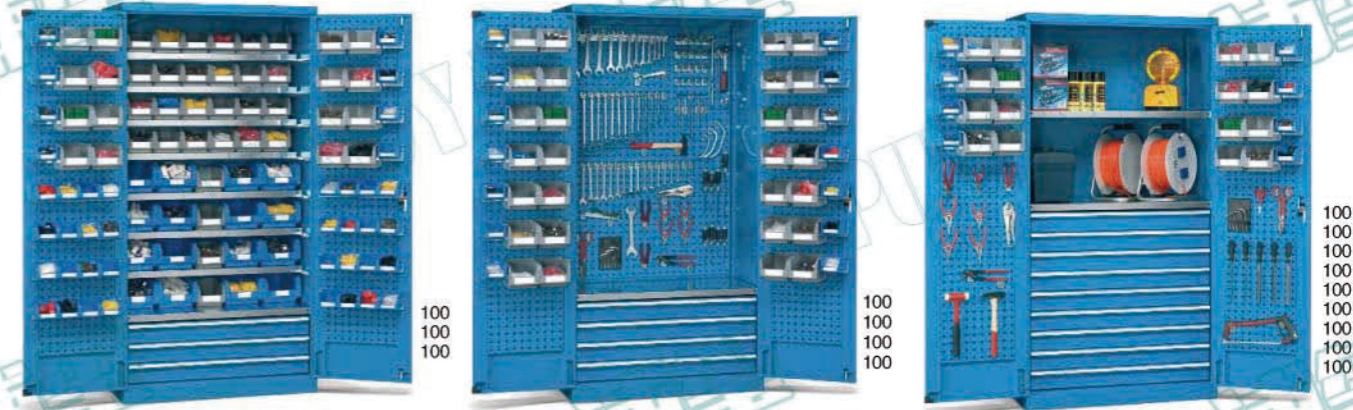

采购编号: CWC05B

规格: W1000×D600×H1800

配置: 6层搁板, 3抽, 内背挂板, 门侧挂板

采购编号: CWC06A

规格: W900×D600×H1800

配置: 4层搁板, 3抽, 内背挂板, 门侧挂板

采购编号: CWC06B

规格: W1000×D600×H1800

配置: 4层搁板, 3抽, 内背挂板, 门侧挂板

采购编号: CWC07A

规格: W900×D600×H1800

配置: 8层搁板, 3抽, 内背挂板, 门侧挂板

采购编号: CWC07B

规格: W1000×D600×H1800

配置: 8层搁板, 3抽, 内背挂板, 门侧挂板

采购编号: CWC08A