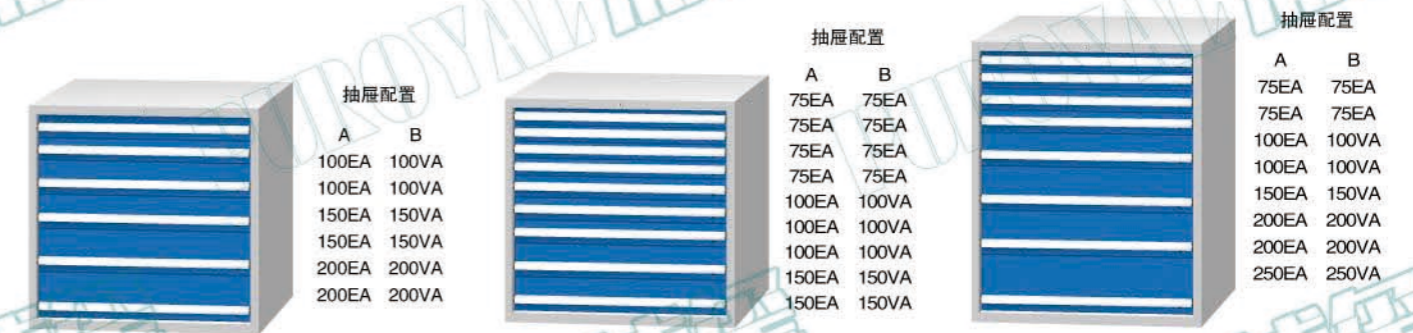

柜体宽度: 870mm

注: EA表示单轨抽屉, VA表示双轨抽屉, A型配置为中等载重, B型配置为重型载重

TL系列: 870W × 572D TD系列: 876W × 725D

RAL-7035 RAL-5012 RAL-5019 RAL-7024 RAL-6011 RAL-3013

采购编号	规格	抽屉数	采购编号	规格	抽屉数	采购编号	规格	抽屉数
TL700A	870W × 572D × 700H	5抽	TL800A	870W × 572D × 800H	6抽	TL1000A	870W × 572D × 1000H	7抽
TL700B			TL800B			TL1000B		
TD700A			876W × 725D × 700H			TD800A	876W × 725D × 800H	TD1000A
TD700B	TD800B	TD1000B						

柜体宽度: 1023mm

注: EA表示单轨抽屉, VA表示双轨抽屉, A型配置为中等载重, B型配置为重型载重

WL系列: 1023W × 572D WD系列: 1029W × 725D

RAL-7035 RAL-5012 RAL-5019 RAL-7024 RAL-6011 RAL-3013

采购编号	规格	抽屉数	采购编号	规格	抽屉数	采购编号	规格	抽屉数
WL1000A	1023W × 572D × 1000H	6抽	WL1000A	1023W × 572D × 1000H	9抽	WL1250A	1023W × 572D × 1250H	8抽
WL1000B			WL1000B			WL1250B		
WD1000A	1029W × 725D × 1000H	WD1000A	1029W × 725D × 1000H	WD1250A	1029W × 725D × 1250H			
WD1000B				WD1000B		WD1250B		