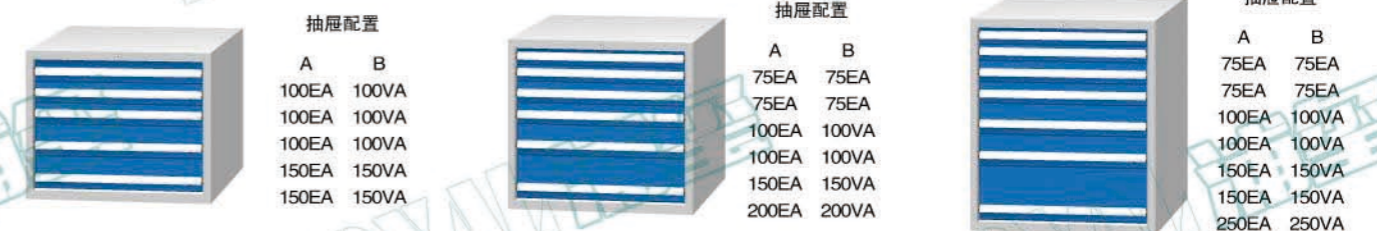

柜体宽度: 717mm

注: EA表示单轨抽屉, VA表示双轨抽屉, A型配置为中等载重, B型配置为重型载重

ML系列: 717W × 572D MD系列: 723W × 725D

RAL-7035 RAL-5012 RAL-5019 RAL-7024 RAL-6011 RAL-3013

采购编号	规格	抽屉数	采购编号	规格	抽屉数	采购编号	规格	抽屉数				
ML7002A	717W × 572D × 700H	5抽	ML800A	717W × 572D × 800H	6抽	ML8502A	717W × 572D × 850H	7抽				
ML7002B			ML800B			ML8502B						
MD7002A			723W × 725D × 700H			MD800A			723W × 725D × 800H	MD8502A	723W × 725D × 850H	
MD7002B										MD800B		MD8502B

采购编号	规格	抽屉数	采购编号	规格	抽屉数	采购编号	规格	抽屉数
ML1000A	717W × 572D × 1000H	7抽	ML1250A	717W × 572D × 1250H	8抽	ML1450A	717W × 572D × 1450H	10抽
ML1000B			ML1250B			ML1450B		
MD1000A	723W × 725D × 1000H	MD1250A	723W × 725D × 1250H	MD1450A	723W × 725D × 1450H			
MD1000B				MD1250B		MD1450B		

柜体宽度: 870mm

注: EA表示单轨抽屉, VA表示双轨抽屉, A型配置为中等载重, B型配置为重型载重

TL系列: 870W × 572D TD系列: 876W × 725D

RAL-7035 RAL-5012 RAL-5019 RAL-7024 RAL-6011 RAL-3013

采购编号	规格	抽屉数	采购编号	规格	抽屉数	采购编号	规格	抽屉数
TL700A	870W × 572D × 700H	5抽	TL800A	870W × 572D × 800H	6抽	TL1000A	870W × 572D × 1000H	7抽
TL700B			TL800B			TL1000B		
TD700A			876W × 725D × 700H			TD800A	876W × 725D × 800H	TD1000A
TD700B	TD800B	TD1000B						

柜体宽度: 1023mm

注: EA表示单轨抽屉, VA表示双轨抽屉, A型配置为中等载重, B型配置为重型载重

WL系列: 1023W × 572D WD系列: 1029W × 725D

RAL-7035 RAL-5012 RAL-5019 RAL-7024 RAL-6011 RAL-3013

采购编号	规格	抽屉数	采购编号	规格	抽屉数	采购编号	规格	抽屉数
WL1000A	1023W × 572D × 1000H	6抽	WL1000A	1023W × 572D × 1000H	9抽	WL1250A	1023W × 572D × 1250H	8抽
WL1000B			WL1000B			WL1250B		
WD1000A	1029W × 725D × 1000H	WD1000A	1029W × 725D × 1000H	WD1250A	1029W × 725D × 1250H			
WD1000B				WD1000B		WD1250B		