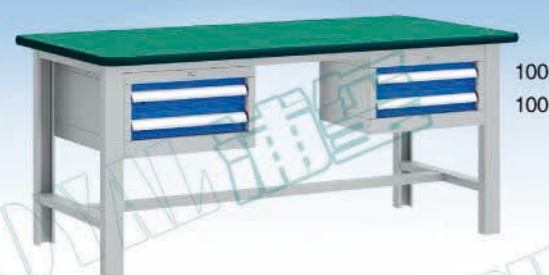

轻型工作桌

Light Duty Work Bench

标准轻型工作桌

采购编号	规格	抽屉配置
WL1501	W1500 × D750 × H800mm	无抽
WL1801	W1800 × D750 × H800mm	
WL2101	W2100 × D750 × H800mm	

标准轻型移动工作桌

采购编号	规格	抽屉配置
WL1501M	W1500 × D750 × H800mm	底隔板
WL1801M	W1800 × D750 × H800mm	
WL2101M	W2100 × D750 × H800mm	

单吊抽轻型工作桌

采购编号	规格	抽屉配置
WLD1502	W1500 × D750 × H800mm	100 × 2
WLD1802	W1800 × D750 × H800mm	
WLD2102	W2100 × D750 × H800mm	

单吊抽轻型工作桌

采购编号	规格	抽屉配置
WLD1503	W1500 × D750 × H800mm	100 × 3
WLD1803	W1800 × D750 × H800mm	
WLD2103	W2100 × D750 × H800mm	

双吊抽轻型工作桌

采购编号	规格	抽屉配置
WLD1504	W1500 × D750 × H800mm	100 × 2
WLD1804	W1800 × D750 × H800mm	
WLD2104	W2100 × D750 × H800mm	

双吊抽轻型工作桌

采购编号	规格	抽屉配置
WLD1505	W1500 × D750 × H800mm	100 × 3
WLD1805	W1800 × D750 × H800mm	
WLD2105	W2100 × D750 × H800mm	